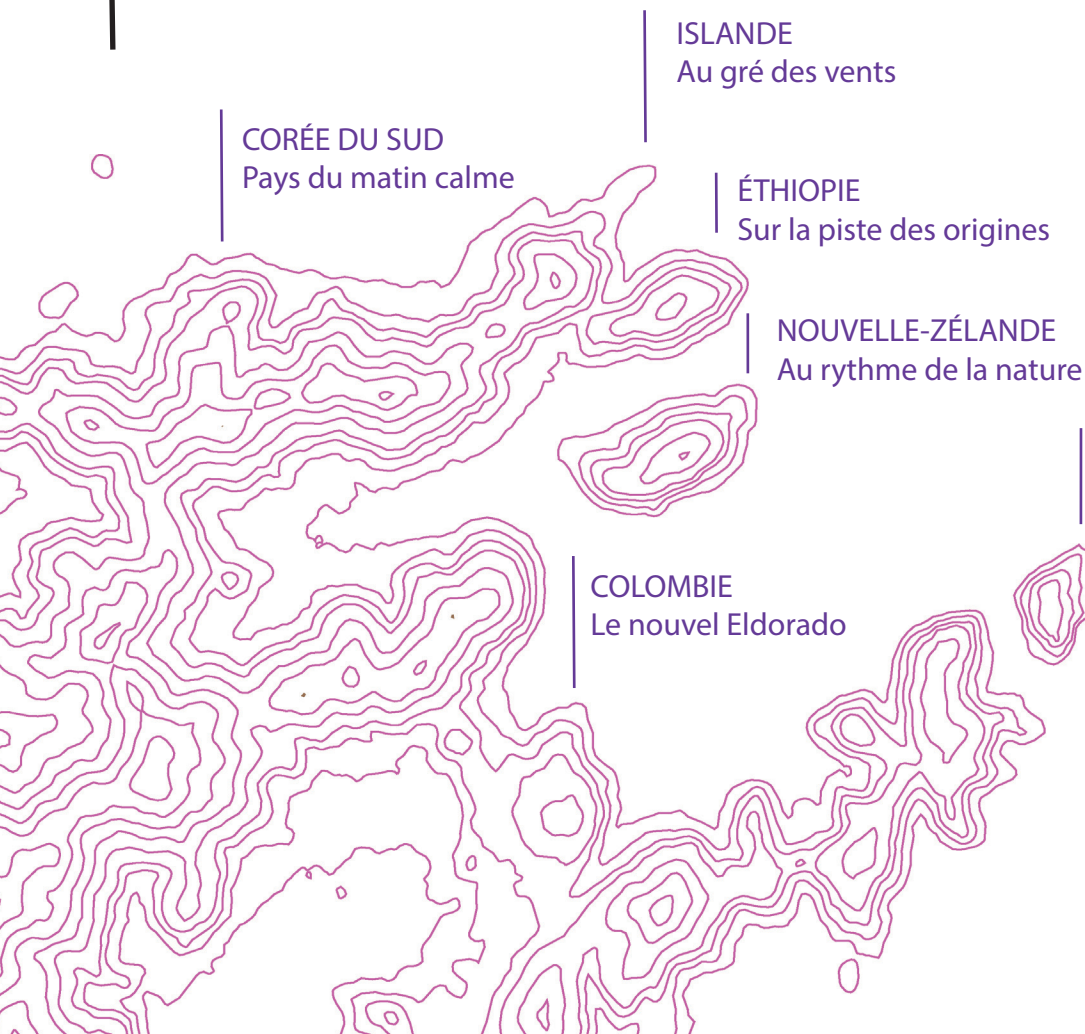

NOUVEAU

Sam 14h	Sam 20h	Dim 14h
NOUVEAU	Sam 20h	Dim 14h

QUÉBEC
GRAND THÉÂTRE

abonnez-vous

au tarif préférentiel de votre groupe

Entre **DANEMARK** et **NORMANDIE**
 Sur la route des Vikings

Hors-série **PARIS**
 Un an au fil des saisons

Hors-série **TAÏWAN**
 L'île aux mille facettes

parcourez avec nous
 plus de 40 000 km

Sur la route des cultures

CORÉE DU SUD
 Pays du matin calme

ISLANDE
 Au gré des vents

ÉTHIOPIE
 Sur la piste des origines

NOUVELLE-ZÉLANDE
 Au rythme de la nature

COLOMBIE
 Le nouvel Eldorado